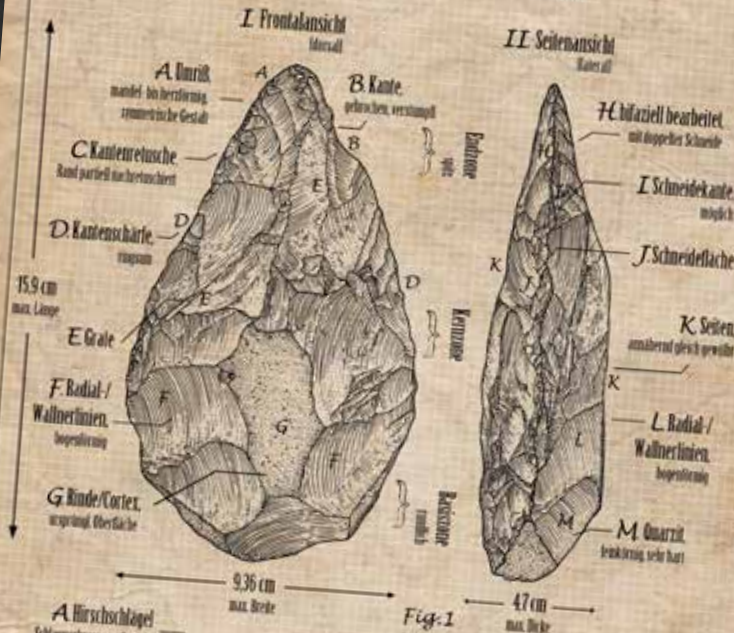

Datum: Juli, 200.863 v. Chr.

FAUSTKEIL

NO. 002.142

STEINGERÄT

Der Faustkeil (Stein) ist ein multifunktionales, zumeist breitenrandiges, symmetrisches Steinwerkzeug mit besonderer Form & spitzer Abschleifung, Teil eines Jagd- und Greifgerätes.

Fleder

26 m Höhe

110 m Durchmesser

A Schild Bronze, vert. mit Holzer

15-30 m Schilde & Rüstung

Gewicht

Datum: Mai, 63 n. Chr.

LEGIONARSHELM