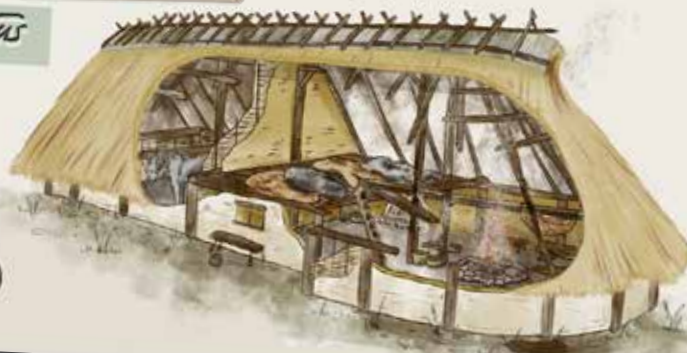

Lebensbild & Rekonstruktion

Siedlung Kaiserzeit

Lebensbild & Rekonstruktion

Siedlung Estland - Bronzeguss

Rekonstruktionen

Hausisometrien & Gehöft

Jungsteinzeitliches Langhaus

©ARCHÄOLOGISCHE ILLUSTRATIONEN

Germanisches Wohnstallhaus

Eisenzeitliches Gehöft

Bronzezeitliches Haus

HORTFUND

Photogrammetrie & Scan

Dokumentation in 3D - Spangbarrenhort & Holzobjekte

3D & Animation

Kurzfilme & Erklärvideos -
Agora, Gräberfeld, römische Nägel, Hüttenbau